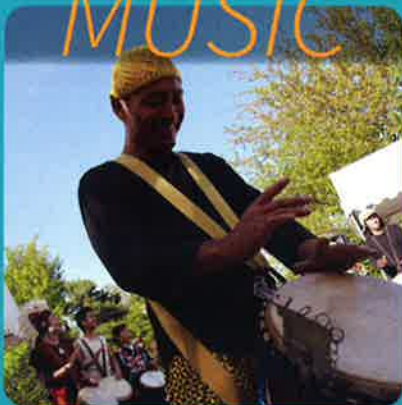

MUSIC

レッツ・ダンス！

アフリカダンスと太鼓のリズムに熱狂！中川村を拠点に活動するグループ『サブニユマ』。西アフリカの言葉で“素敵な出会い”を意味する。その音を耳にすれば、誰もがきっと踊り出す！